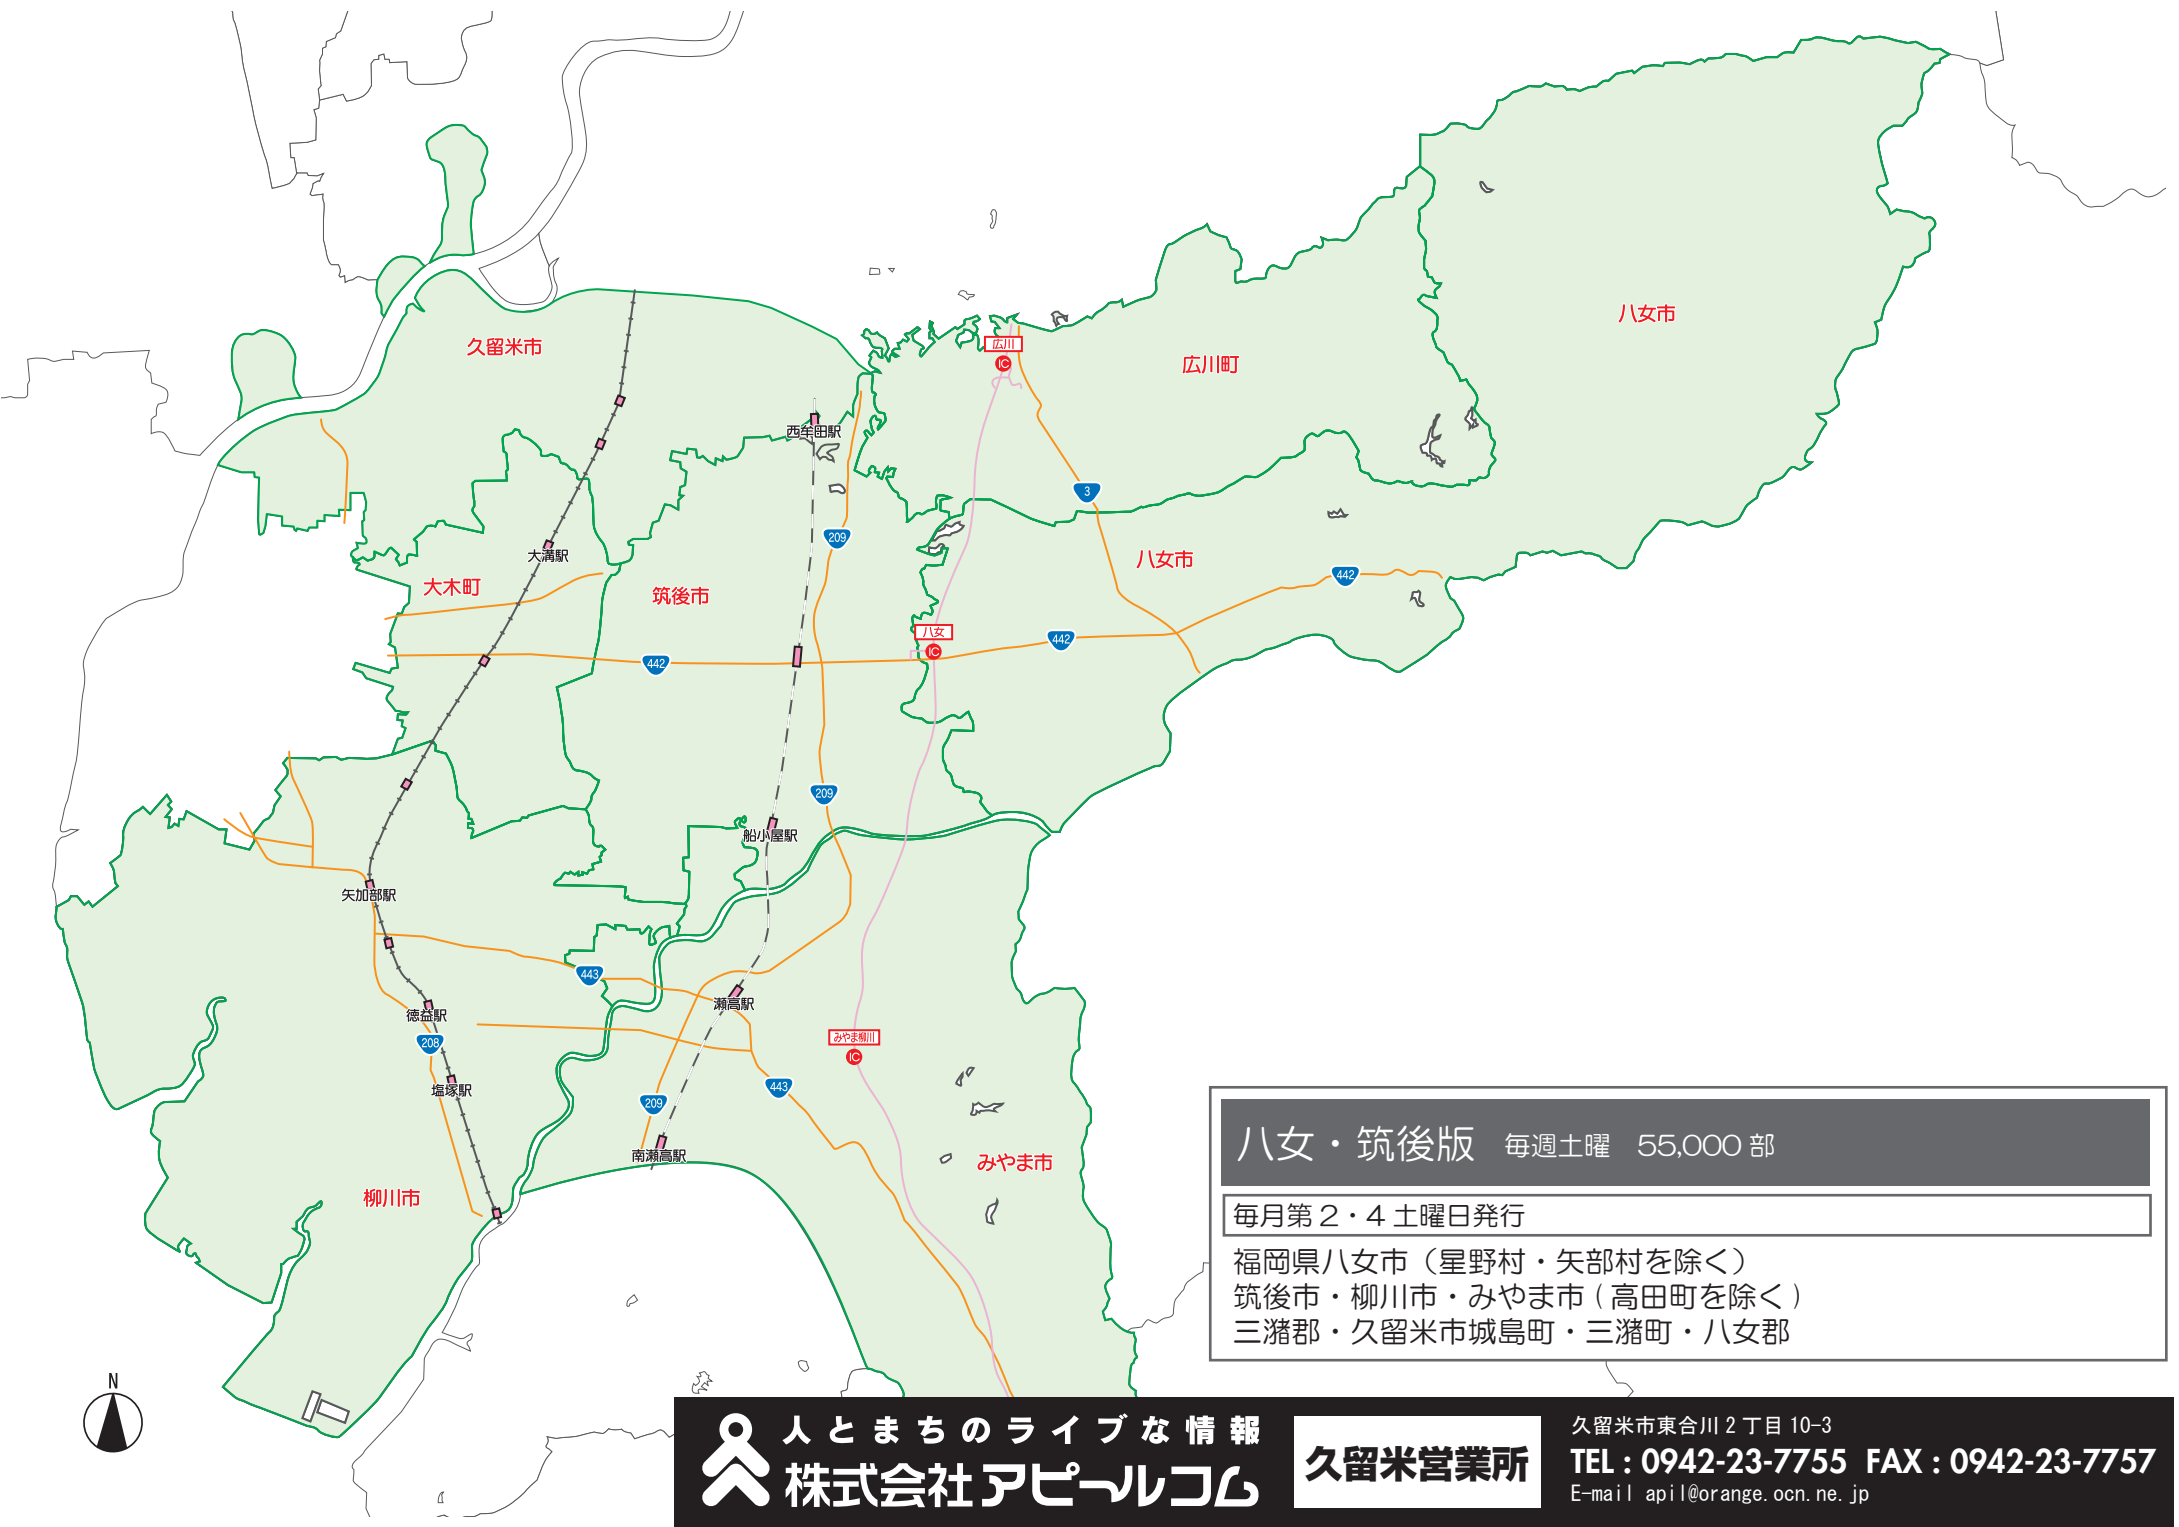

八女・筑後版 毎週土曜 55,000部

毎月第1・3・5土曜日発行

福岡県八女市（立花町・上陽町・星野村・矢部村を除く）
筑後市・柳川市・みやま市（高田町を除く）
三潁郡・久留米市城島町・三潁町・大川市

人とまちのライブな情報
株式会社アピールコム

久留米営業所

久留米市東合川2丁目10-3
TEL : 0942-23-7755 FAX : 0942-23-7757
E-mail apil@orange.ocn.ne.jp

八女・筑後版 毎週土曜 55,000部

毎月第2・4土曜日発行

福岡県八女市（星野村・矢部村を除く）
筑後市・柳川市・みやま市（高田町を除く）
三潴郡・久留米市城島町・三潴町・八女郡

人とまちのライブな情報
株式会社アピールコム

久留米営業所

久留米市東合川2丁目10-3
TEL : 0942-23-7755 FAX : 0942-23-7757
E-mail apil@orange.ocn.ne.jp