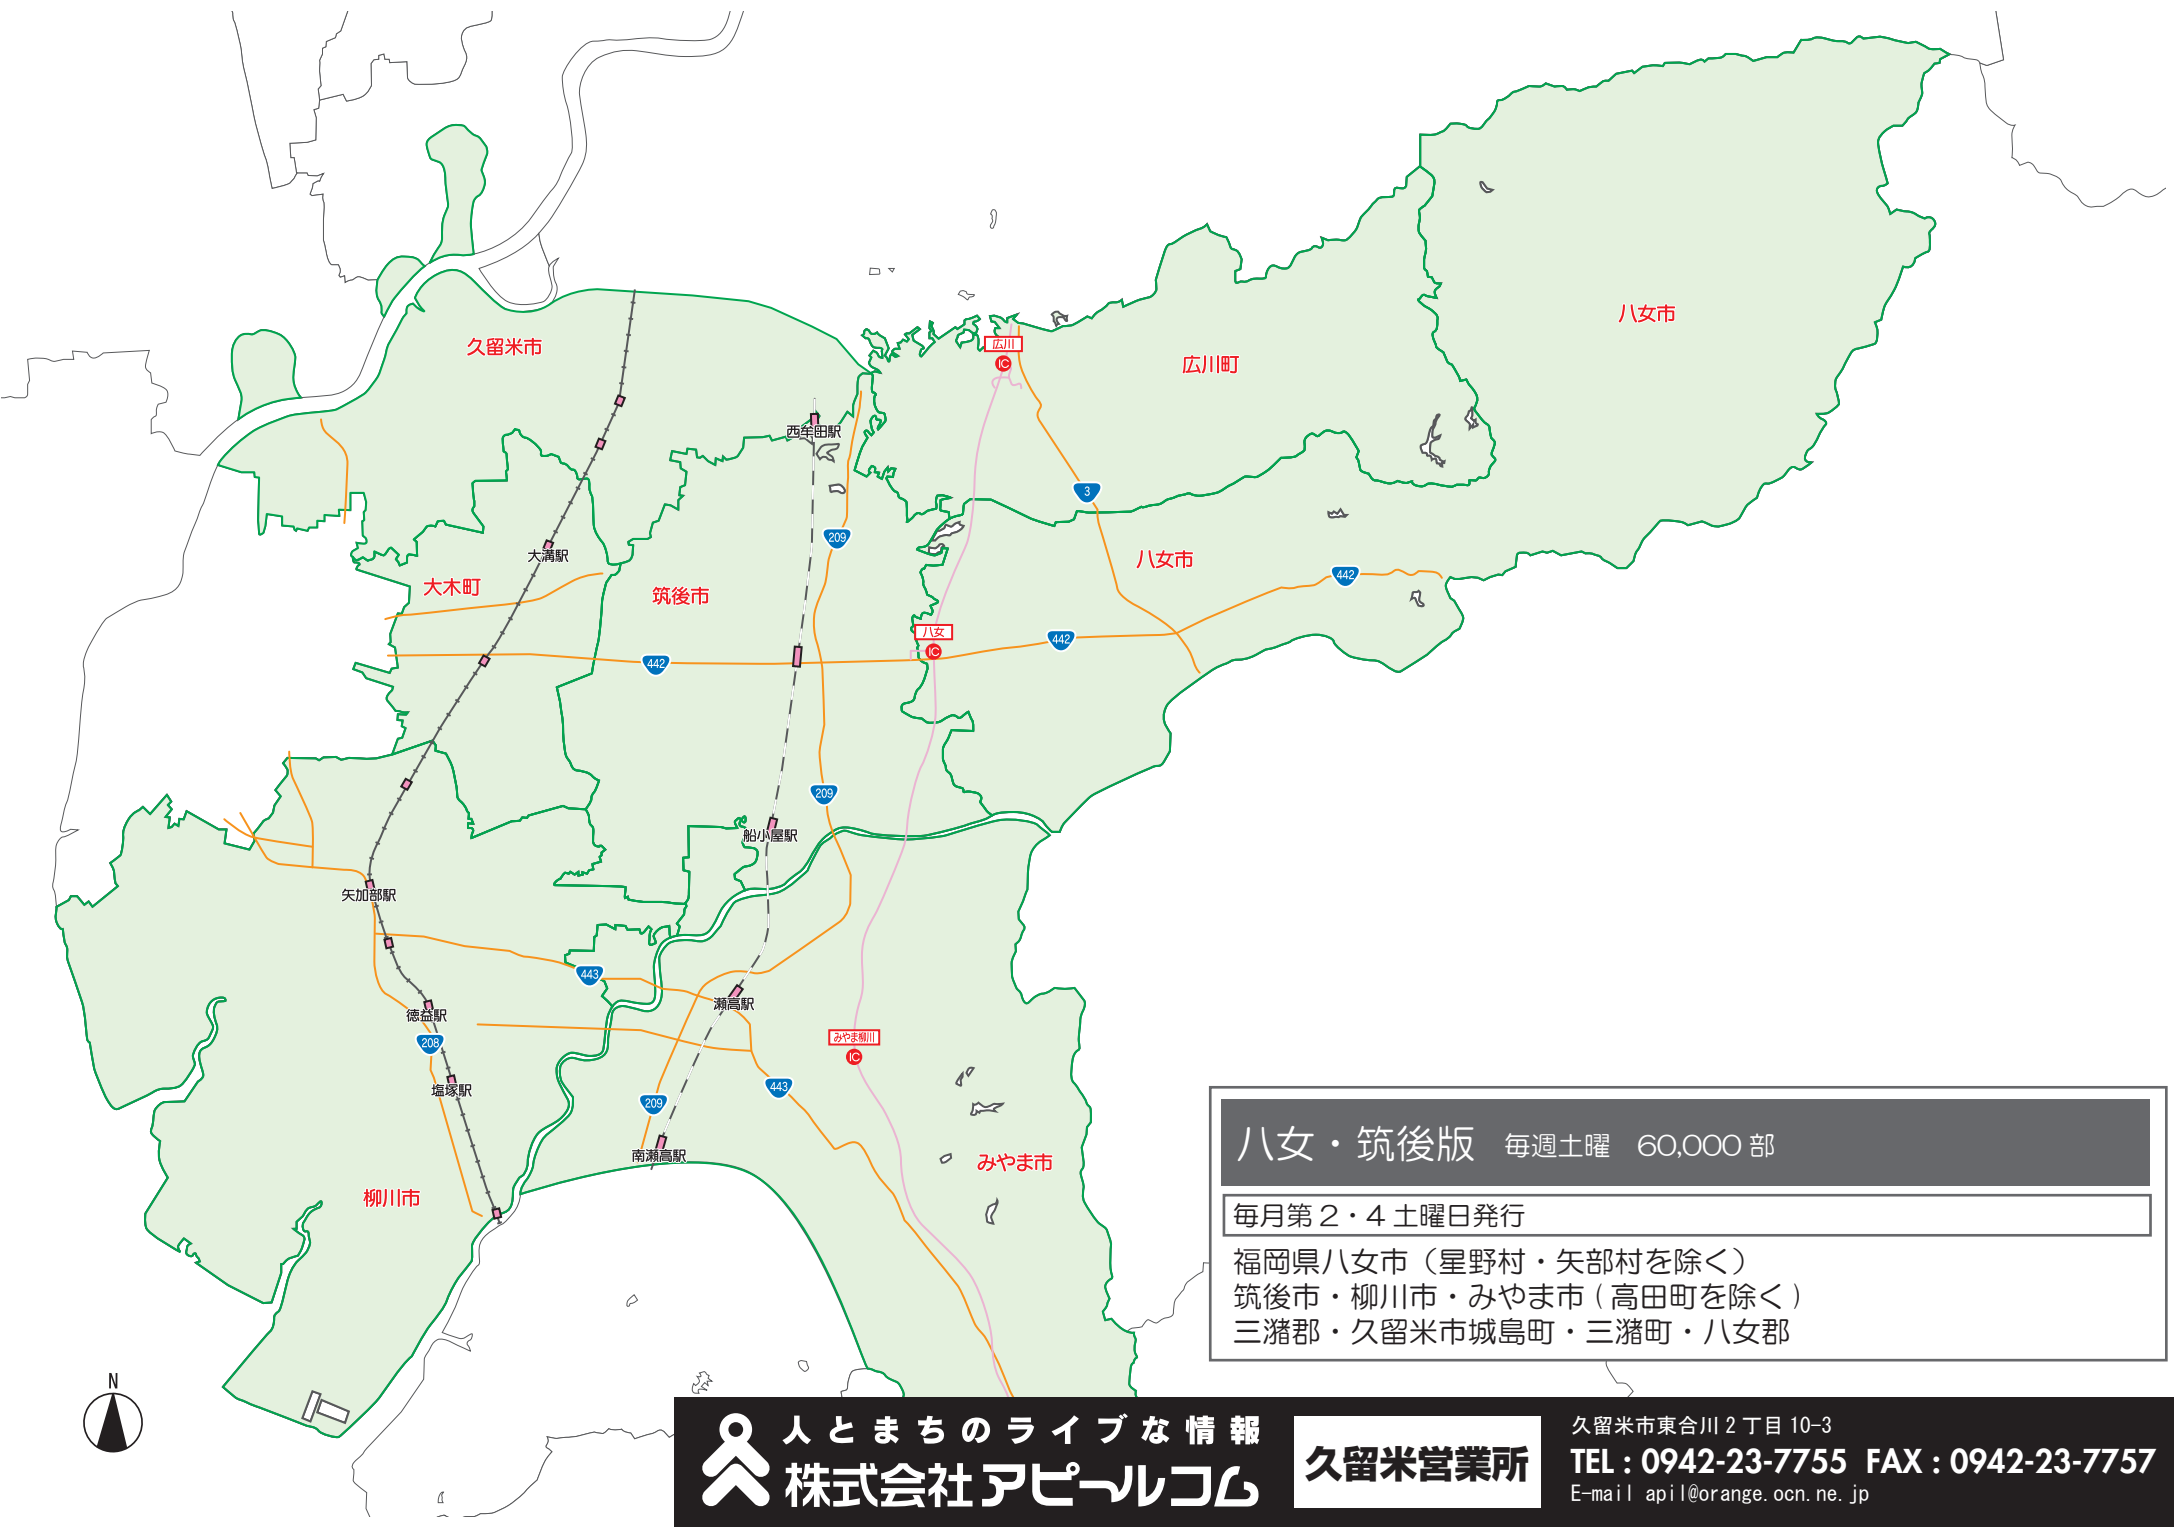

八女・筑後版 毎週土曜 60,000部

毎月第1・3・5土曜日発行

福岡県八女市（立花町・上陽町・星野村・矢部村を除く）
筑後市・柳川市・みやま市（高田町を除く）
三潴郡・久留米市城島町・三潴町・大川市

人とまちのライブな情報
株式会社アピールコム

久留米営業所

久留米市東合川2丁目10-3
TEL : 0942-23-7755 FAX : 0942-23-7757
E-mail apil@orange.ocn.ne.jp

八女・筑後版 毎週土曜 60,000部

毎月第2・4土曜日発行

福岡県八女市（星野村・矢部村を除く）
筑後市・柳川市・みやま市（高田町を除く）
三潴郡・久留米市城島町・三潴町・八女郡

人とまちのライブな情報
株式会社アピールコム

久留米営業所

久留米市東合川2丁目10-3
TEL : 0942-23-7755 FAX : 0942-23-7757
E-mail apil@orange.ocn.ne.jp