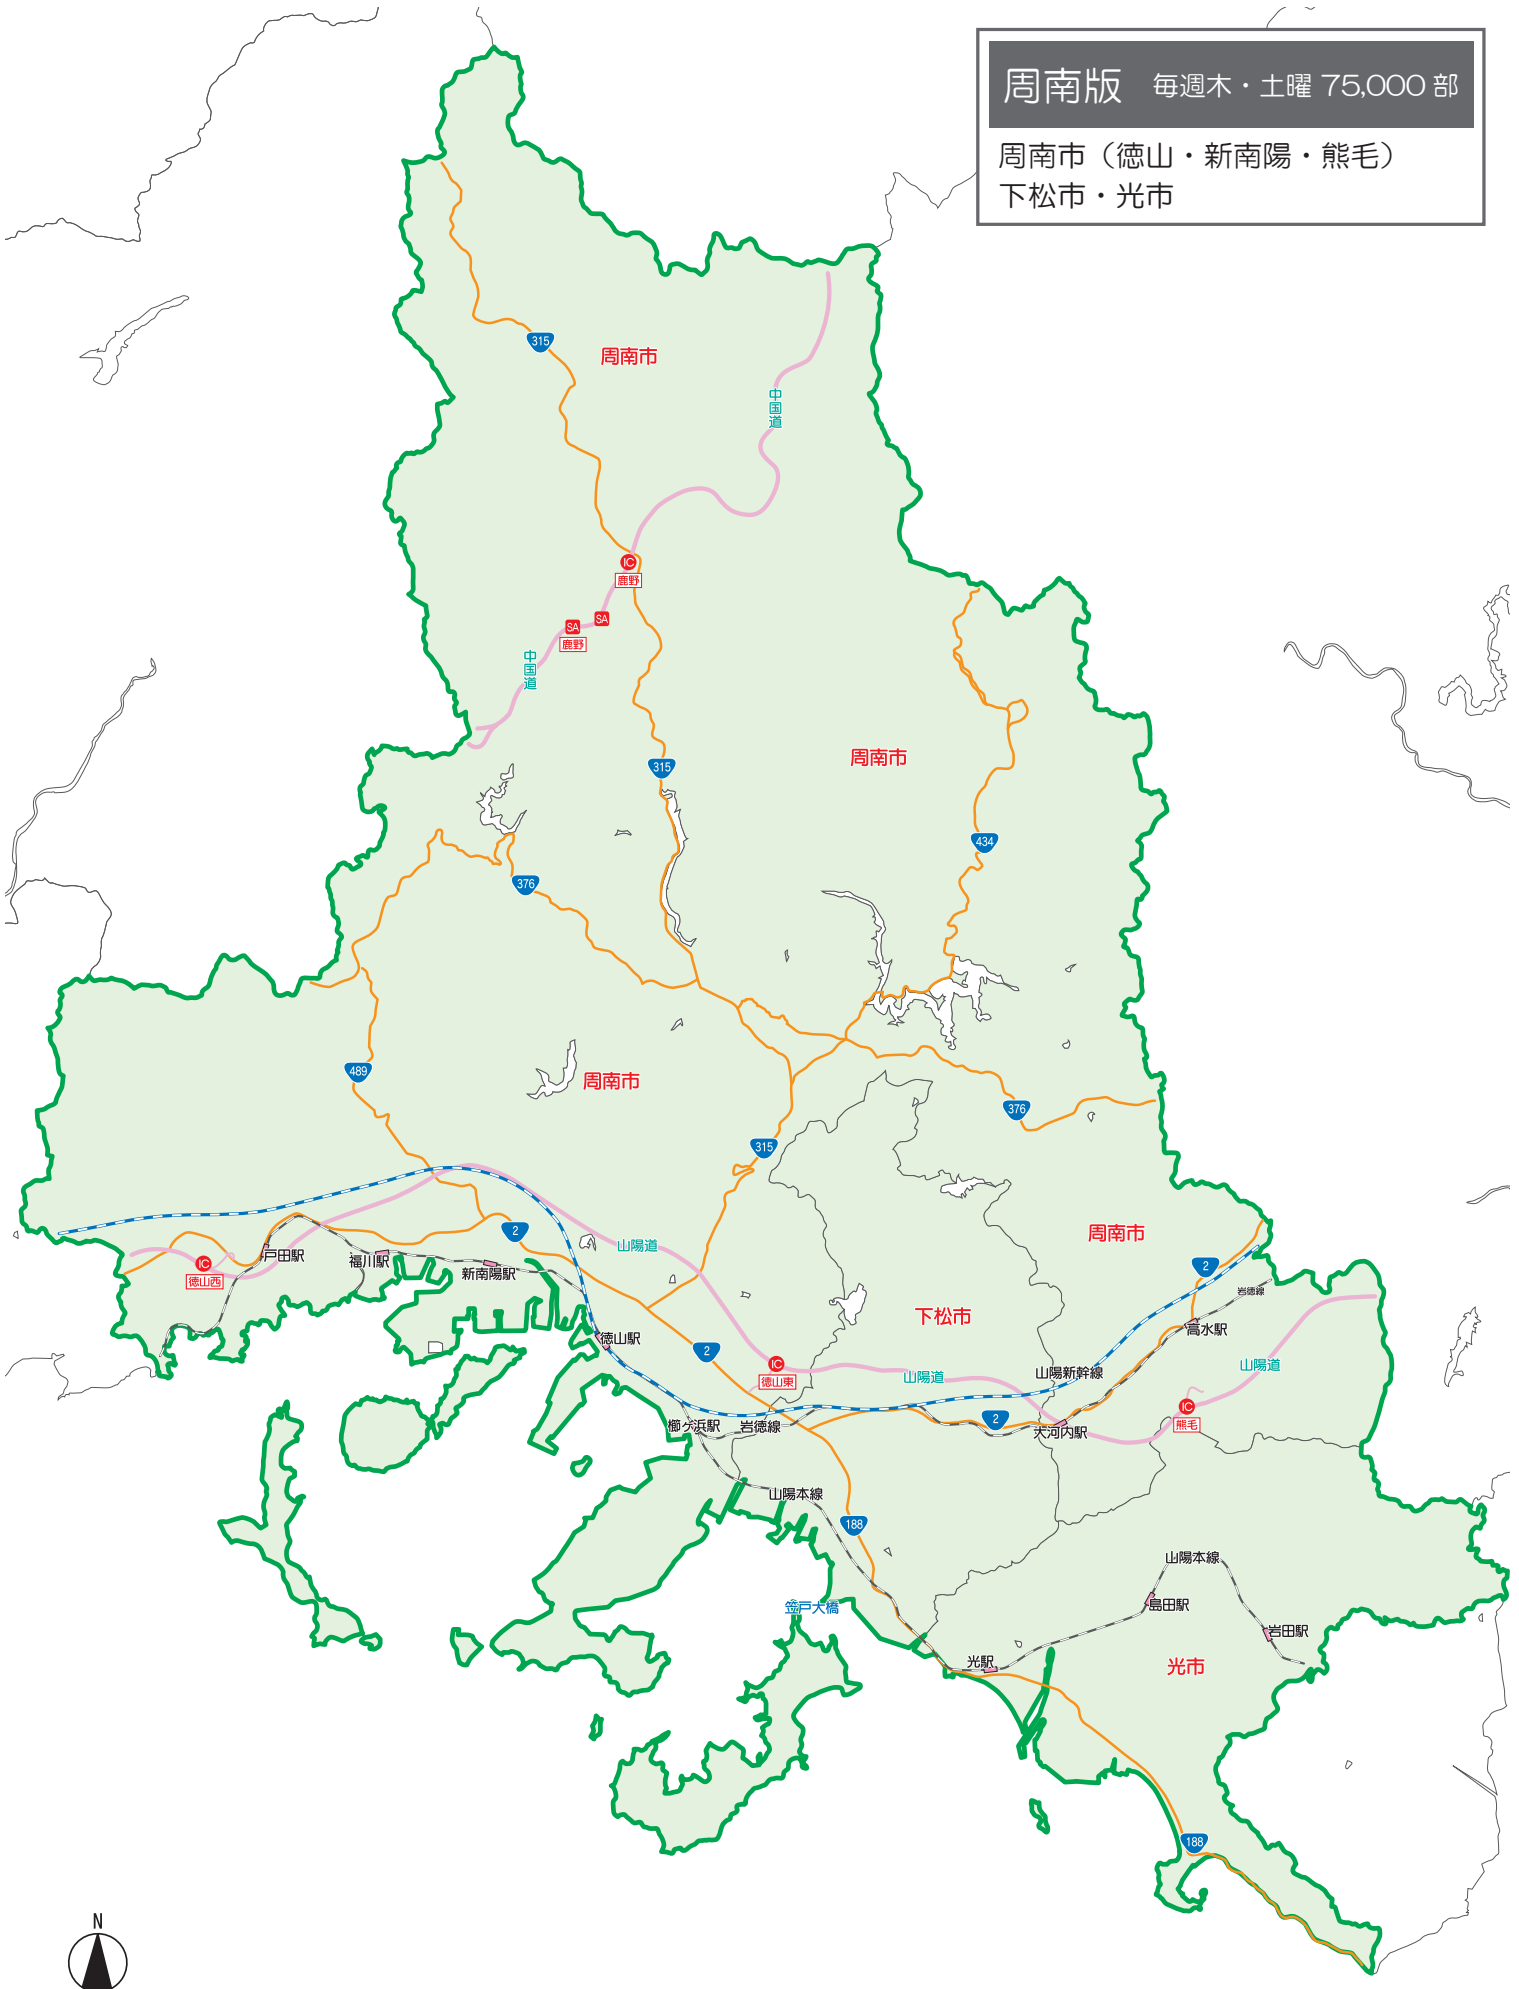

周南版 毎週木・土曜 75,000部

周南市（徳山・新南陽・熊毛）  
下松市・光市

住まいる周南版 毎週金曜 70,000部

周南市（徳山・新南陽・熊毛）  
下松市・光市（旧大和町除く）